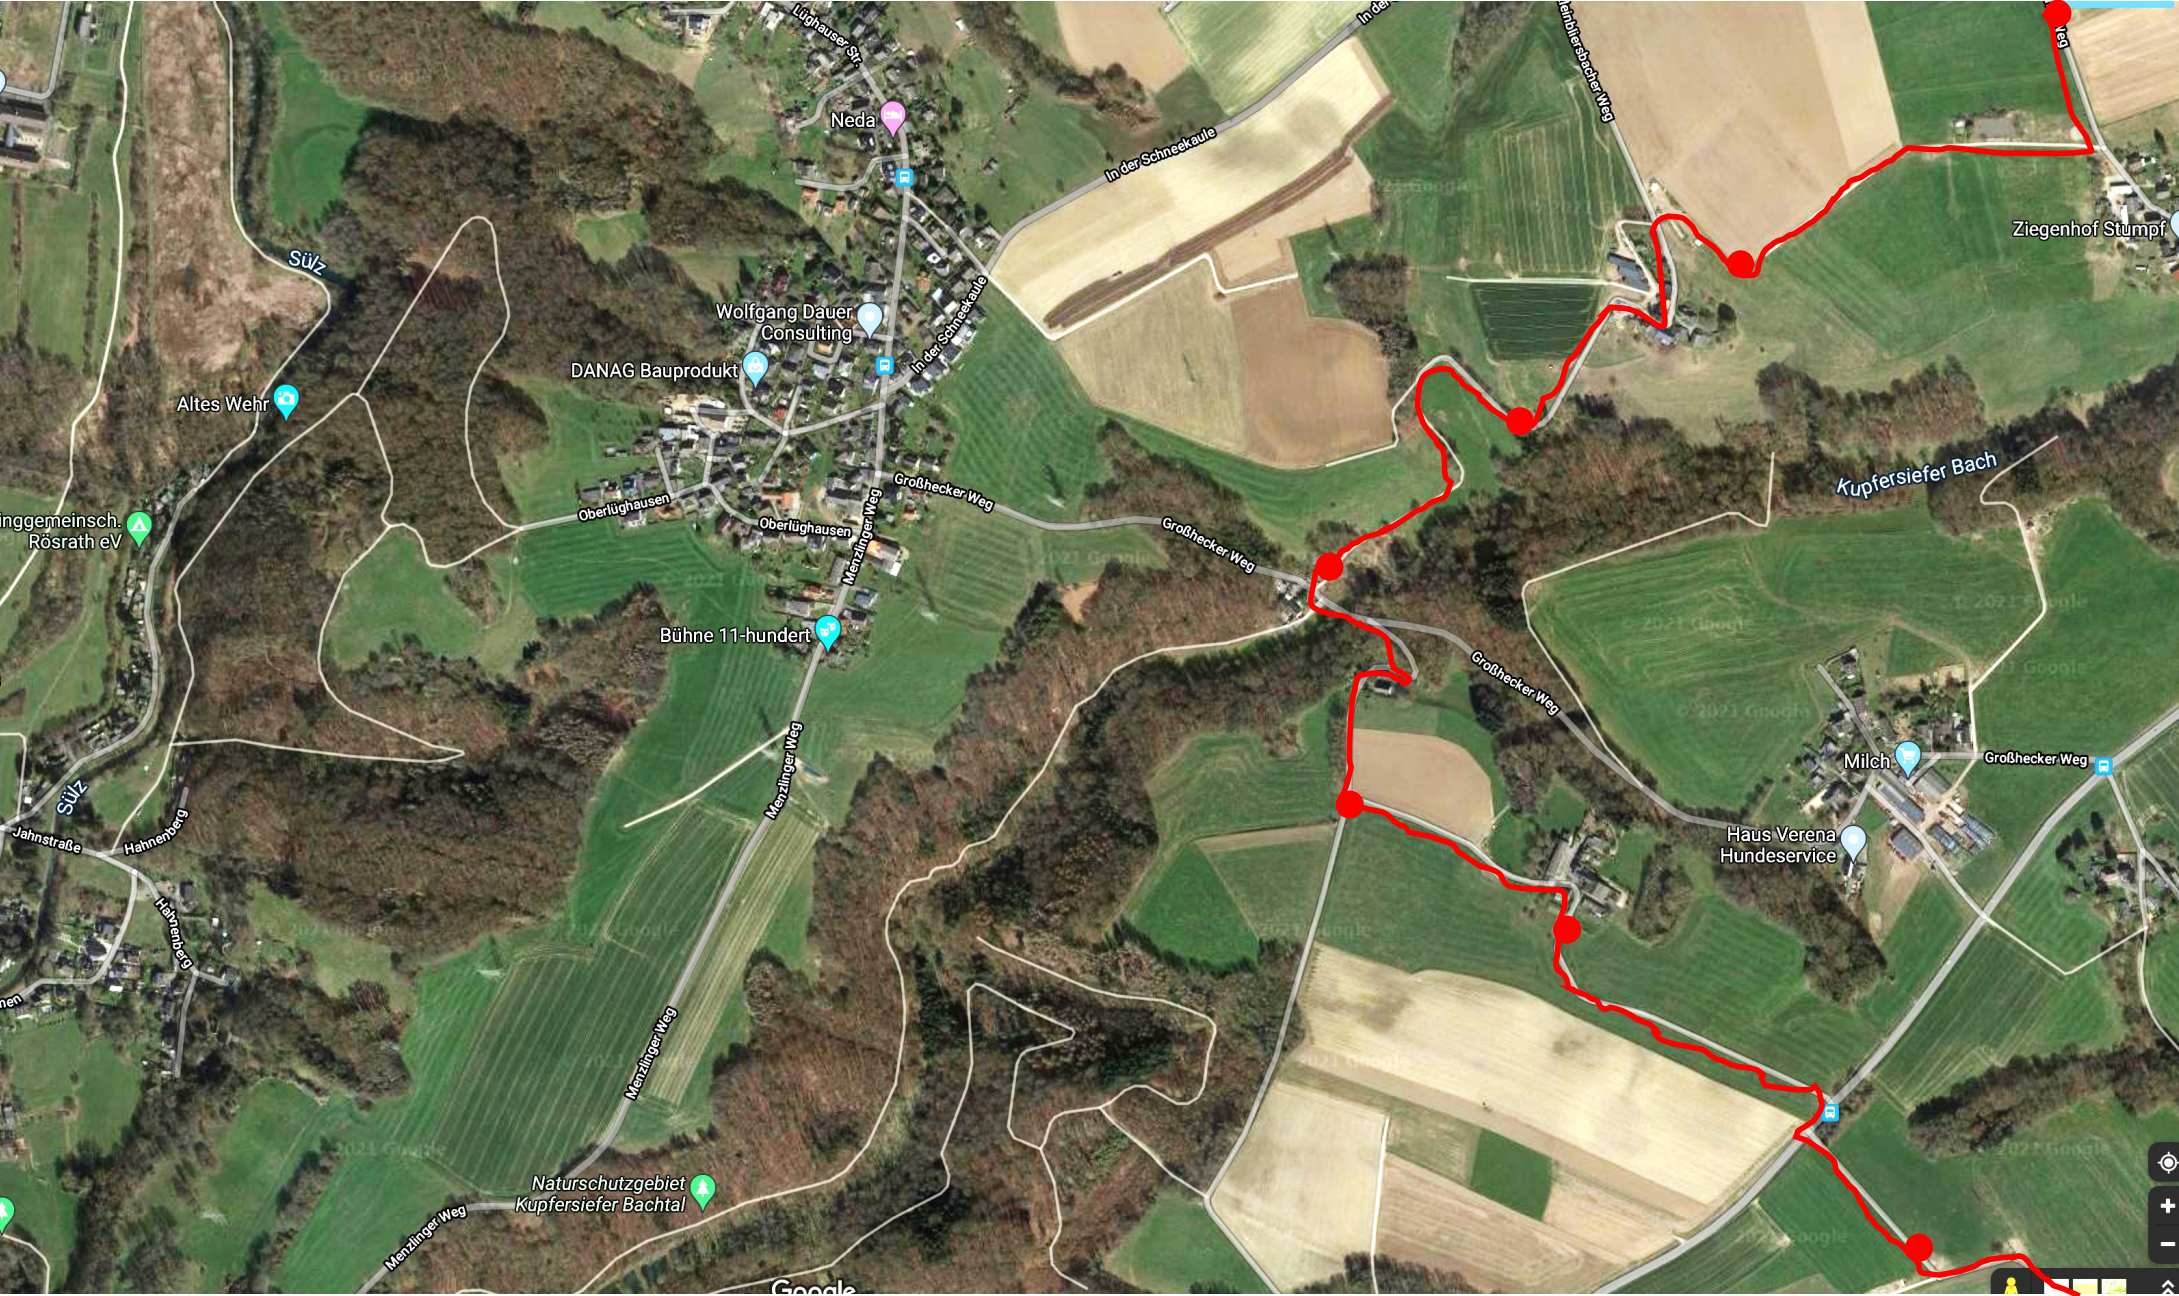

Karte 1

Kontakt zum Raus!meister 01713372530
Wiesenbesitzer Herr Stefan Becher
Kontakt Frau Hausmann 01789758419

Anmelden

Karte 2

Karte 3

Karte 4

Karte 5

Aufpassen: hier fehlt was!

Karte 6