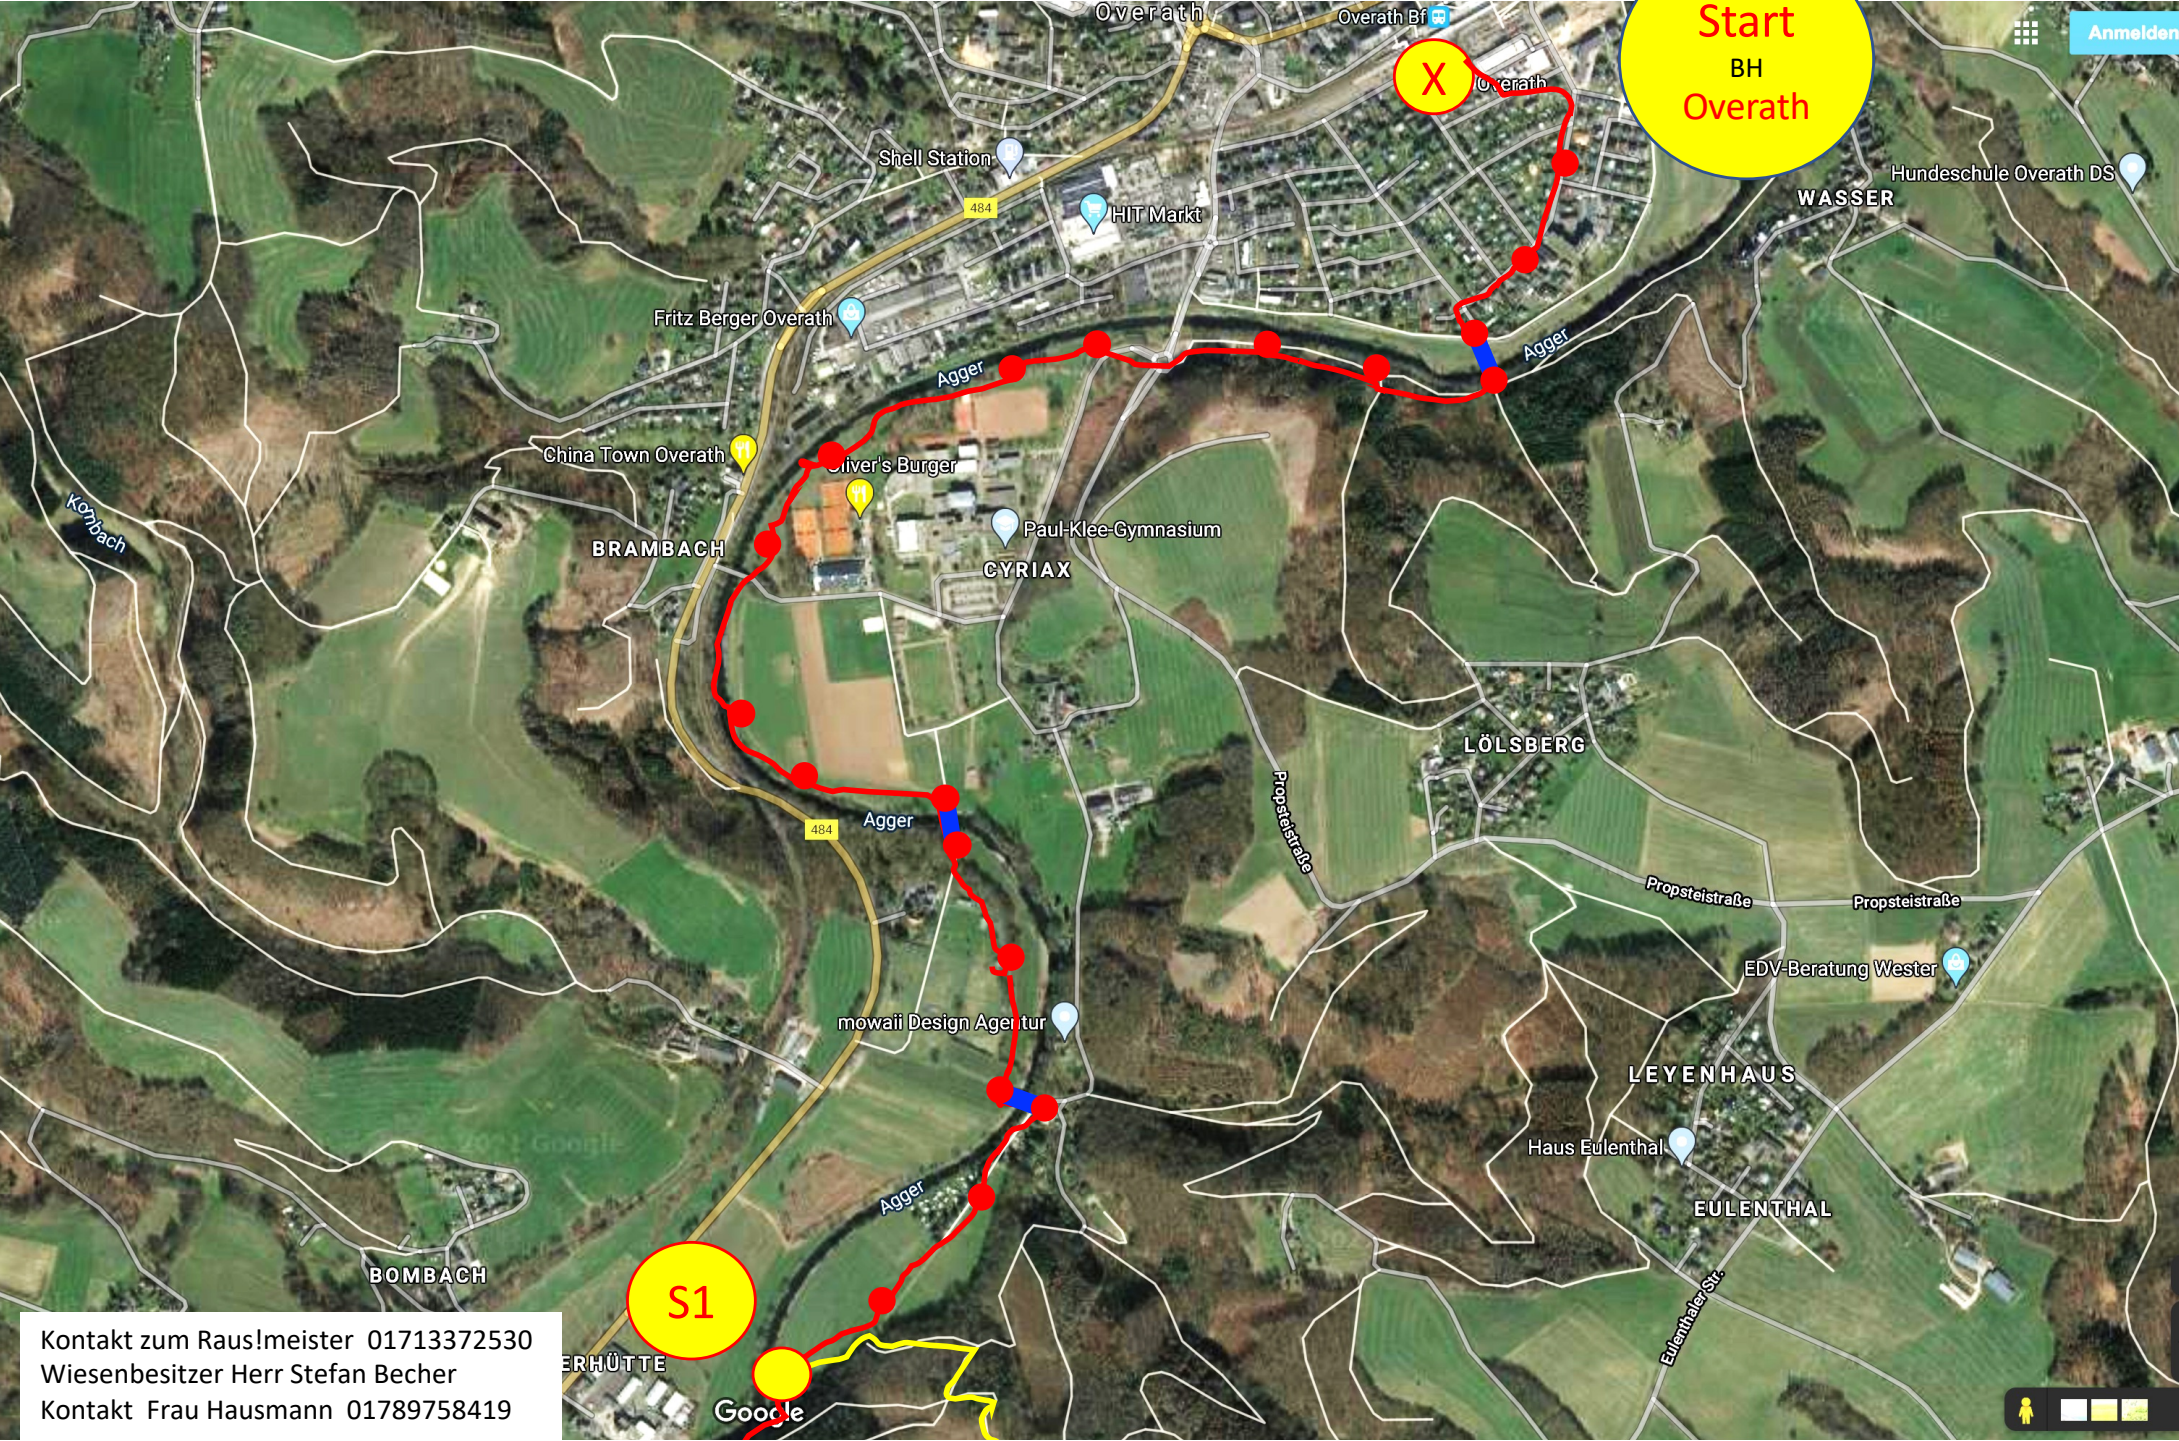

Karte 1

Kontakt zum Raus!meister 01713372530
Wiesenbesitzer Herr Stefan Becher
Kontakt Frau Hausmann 01789758419

Anmelden

Karte 2

Karte 3

Karte 4

Karte 5

Aufpassen: hier fehlt was!

Karte 6