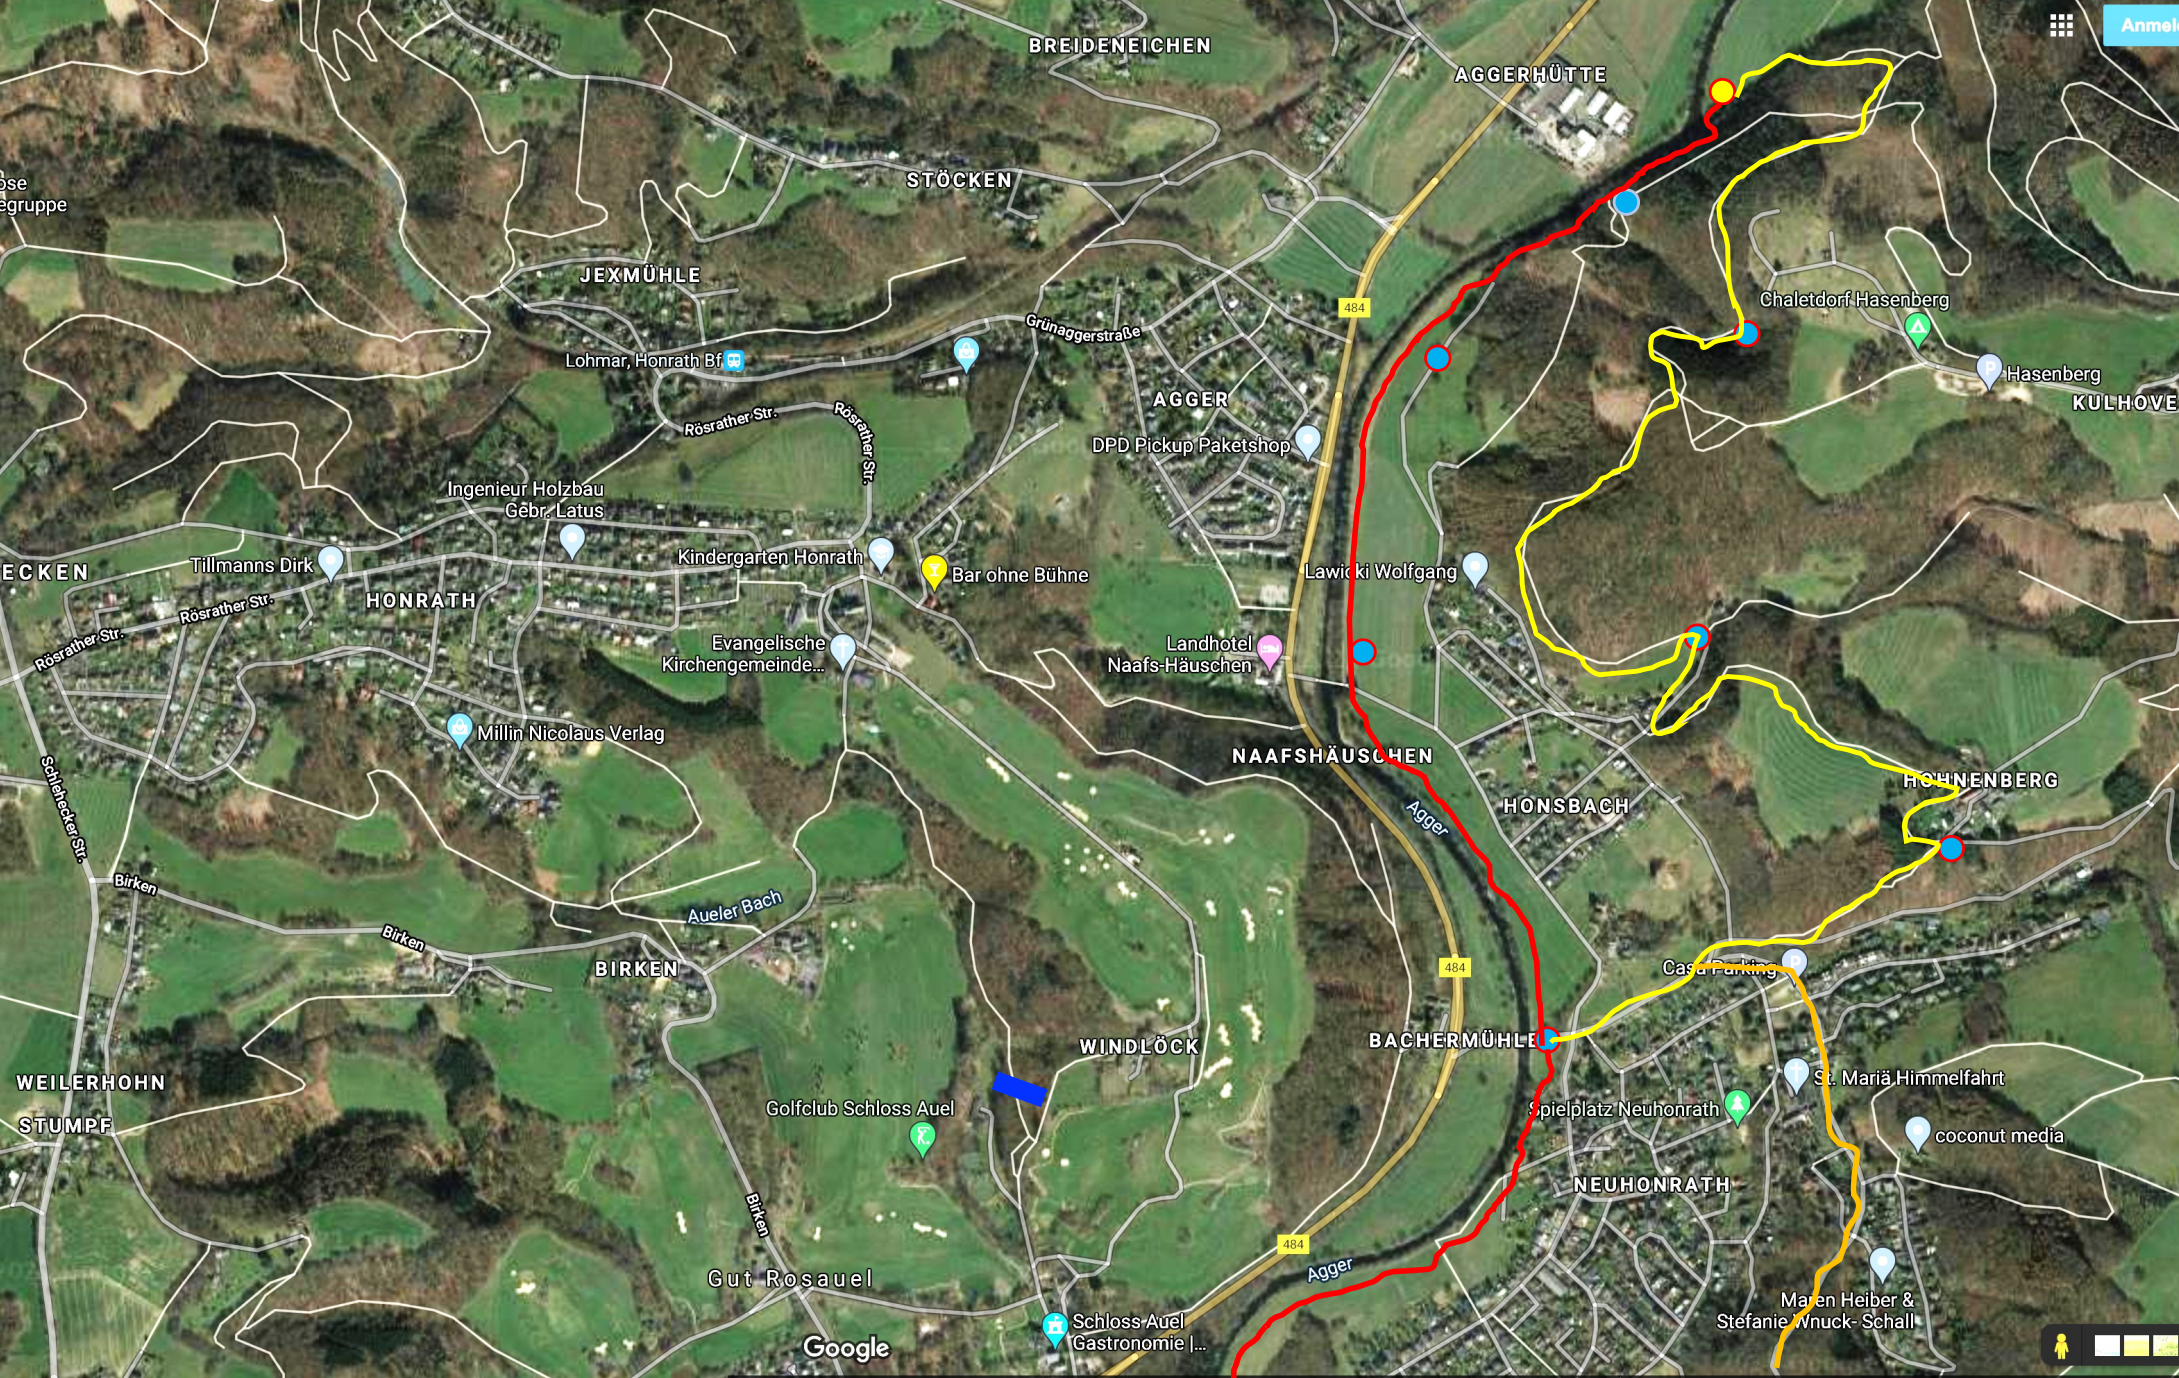

Karte 1

Kontakt zum Raus!meister 01713372530
Wiesenbesitzer Herr Stefan Becher
Kontakt Frau Hausmann 01789758419

Anmelden

Karte 2

Karte 3

Karte 4

Karte 5

Aufpassen: hier fehlt was!

Karte 6