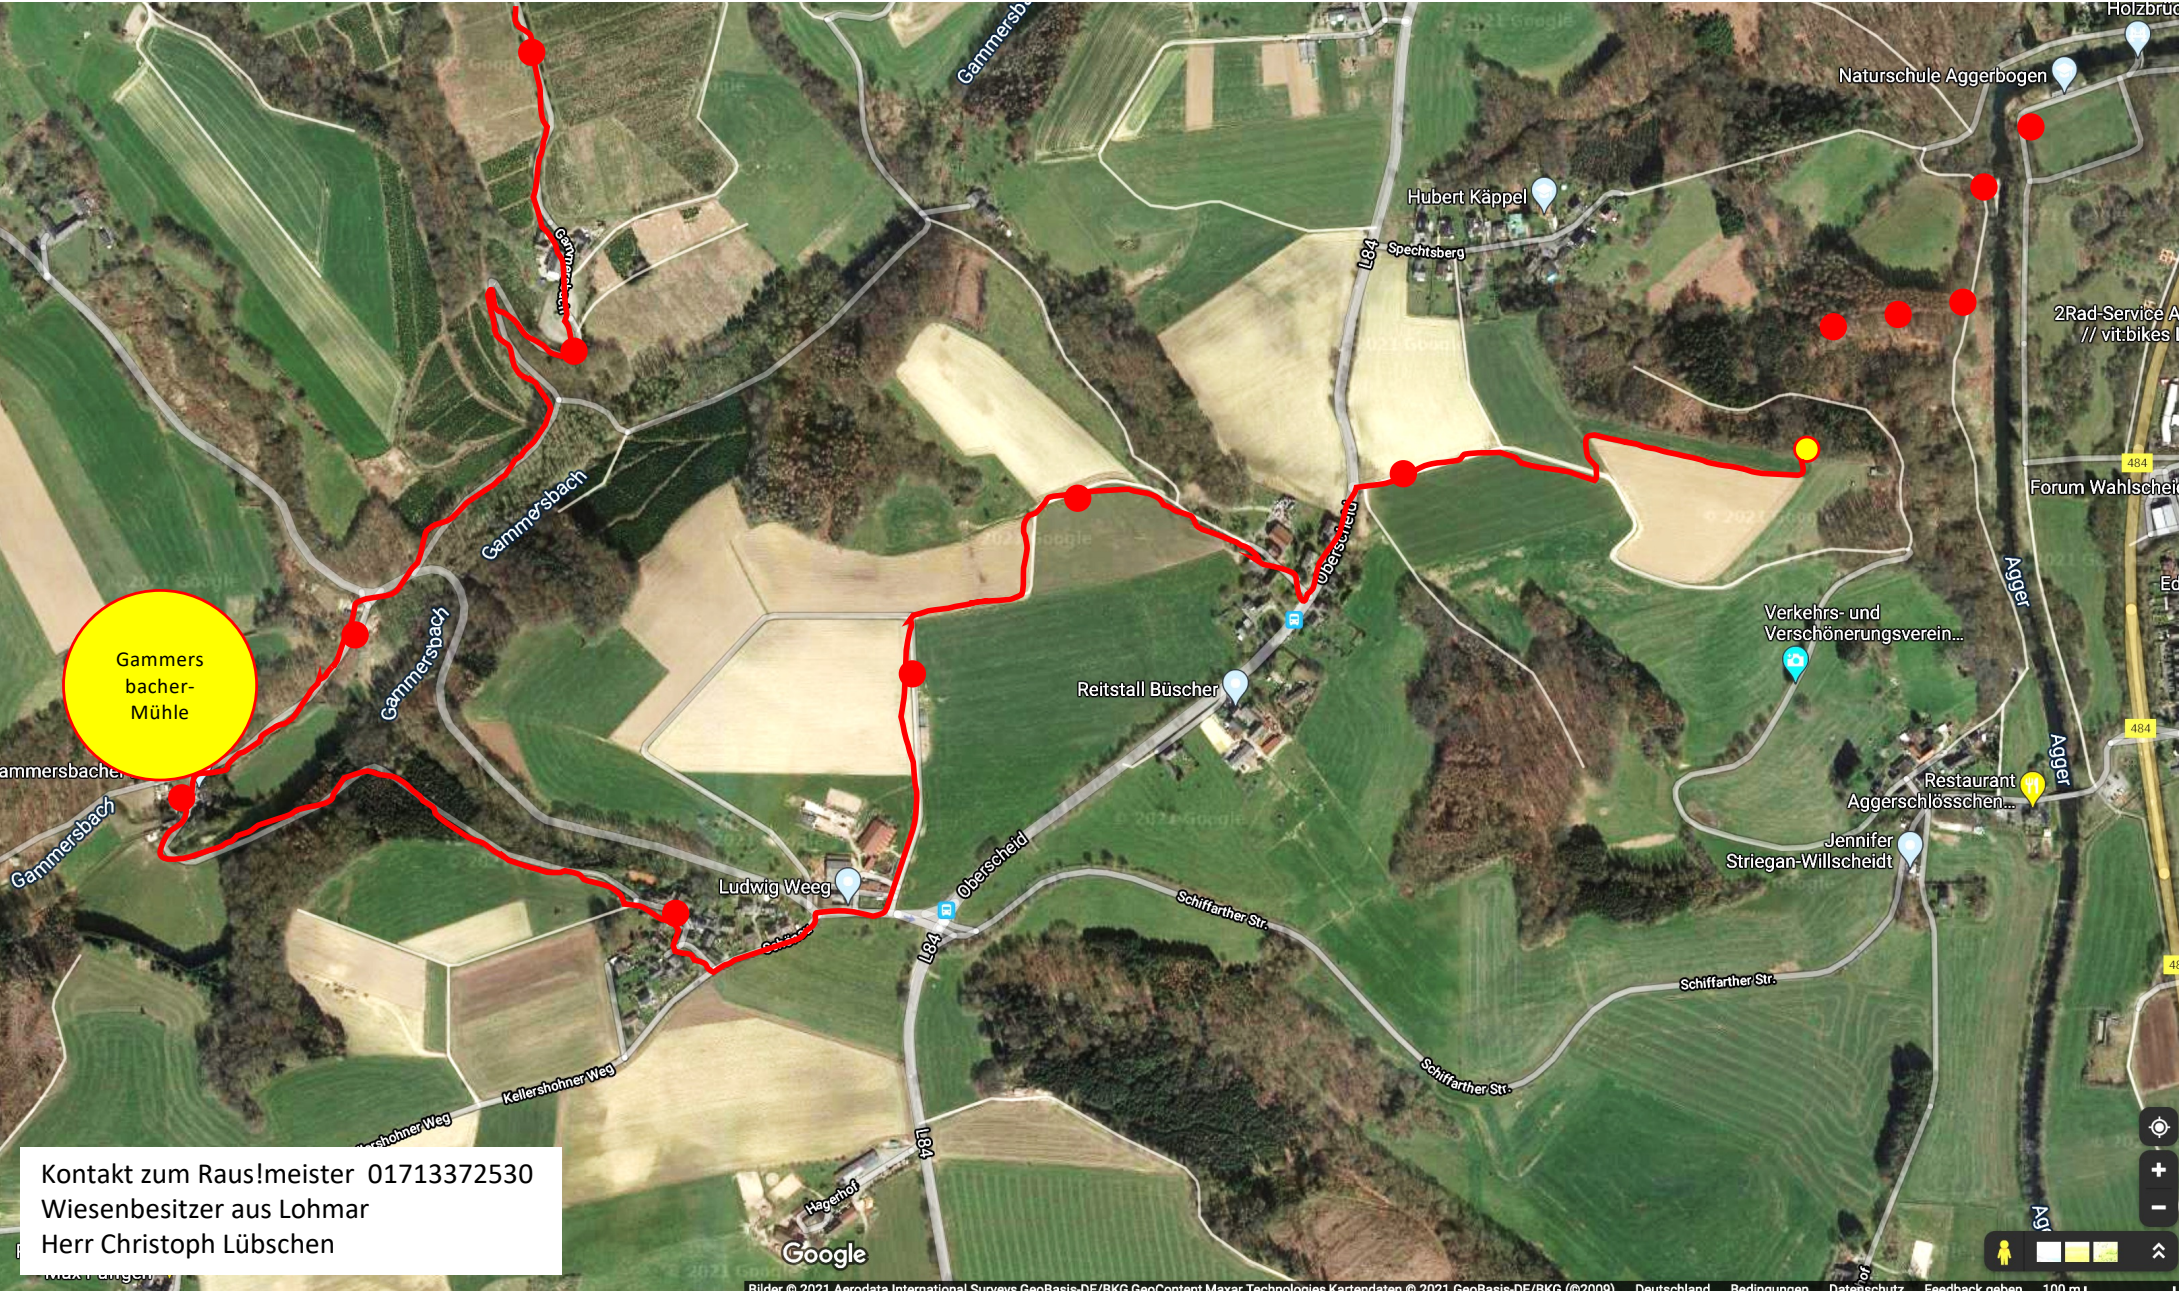

Karte 1

Kontakt zum Raus!meister 01713372530
Wiesenbesitzer Herr Stefan Becher
Kontakt Frau Hausmann 01789758419

Anmelden

Karte 2

Karte 3

Karte 4

Karte 5

Aufpassen: hier fehlt was!

Karte 6