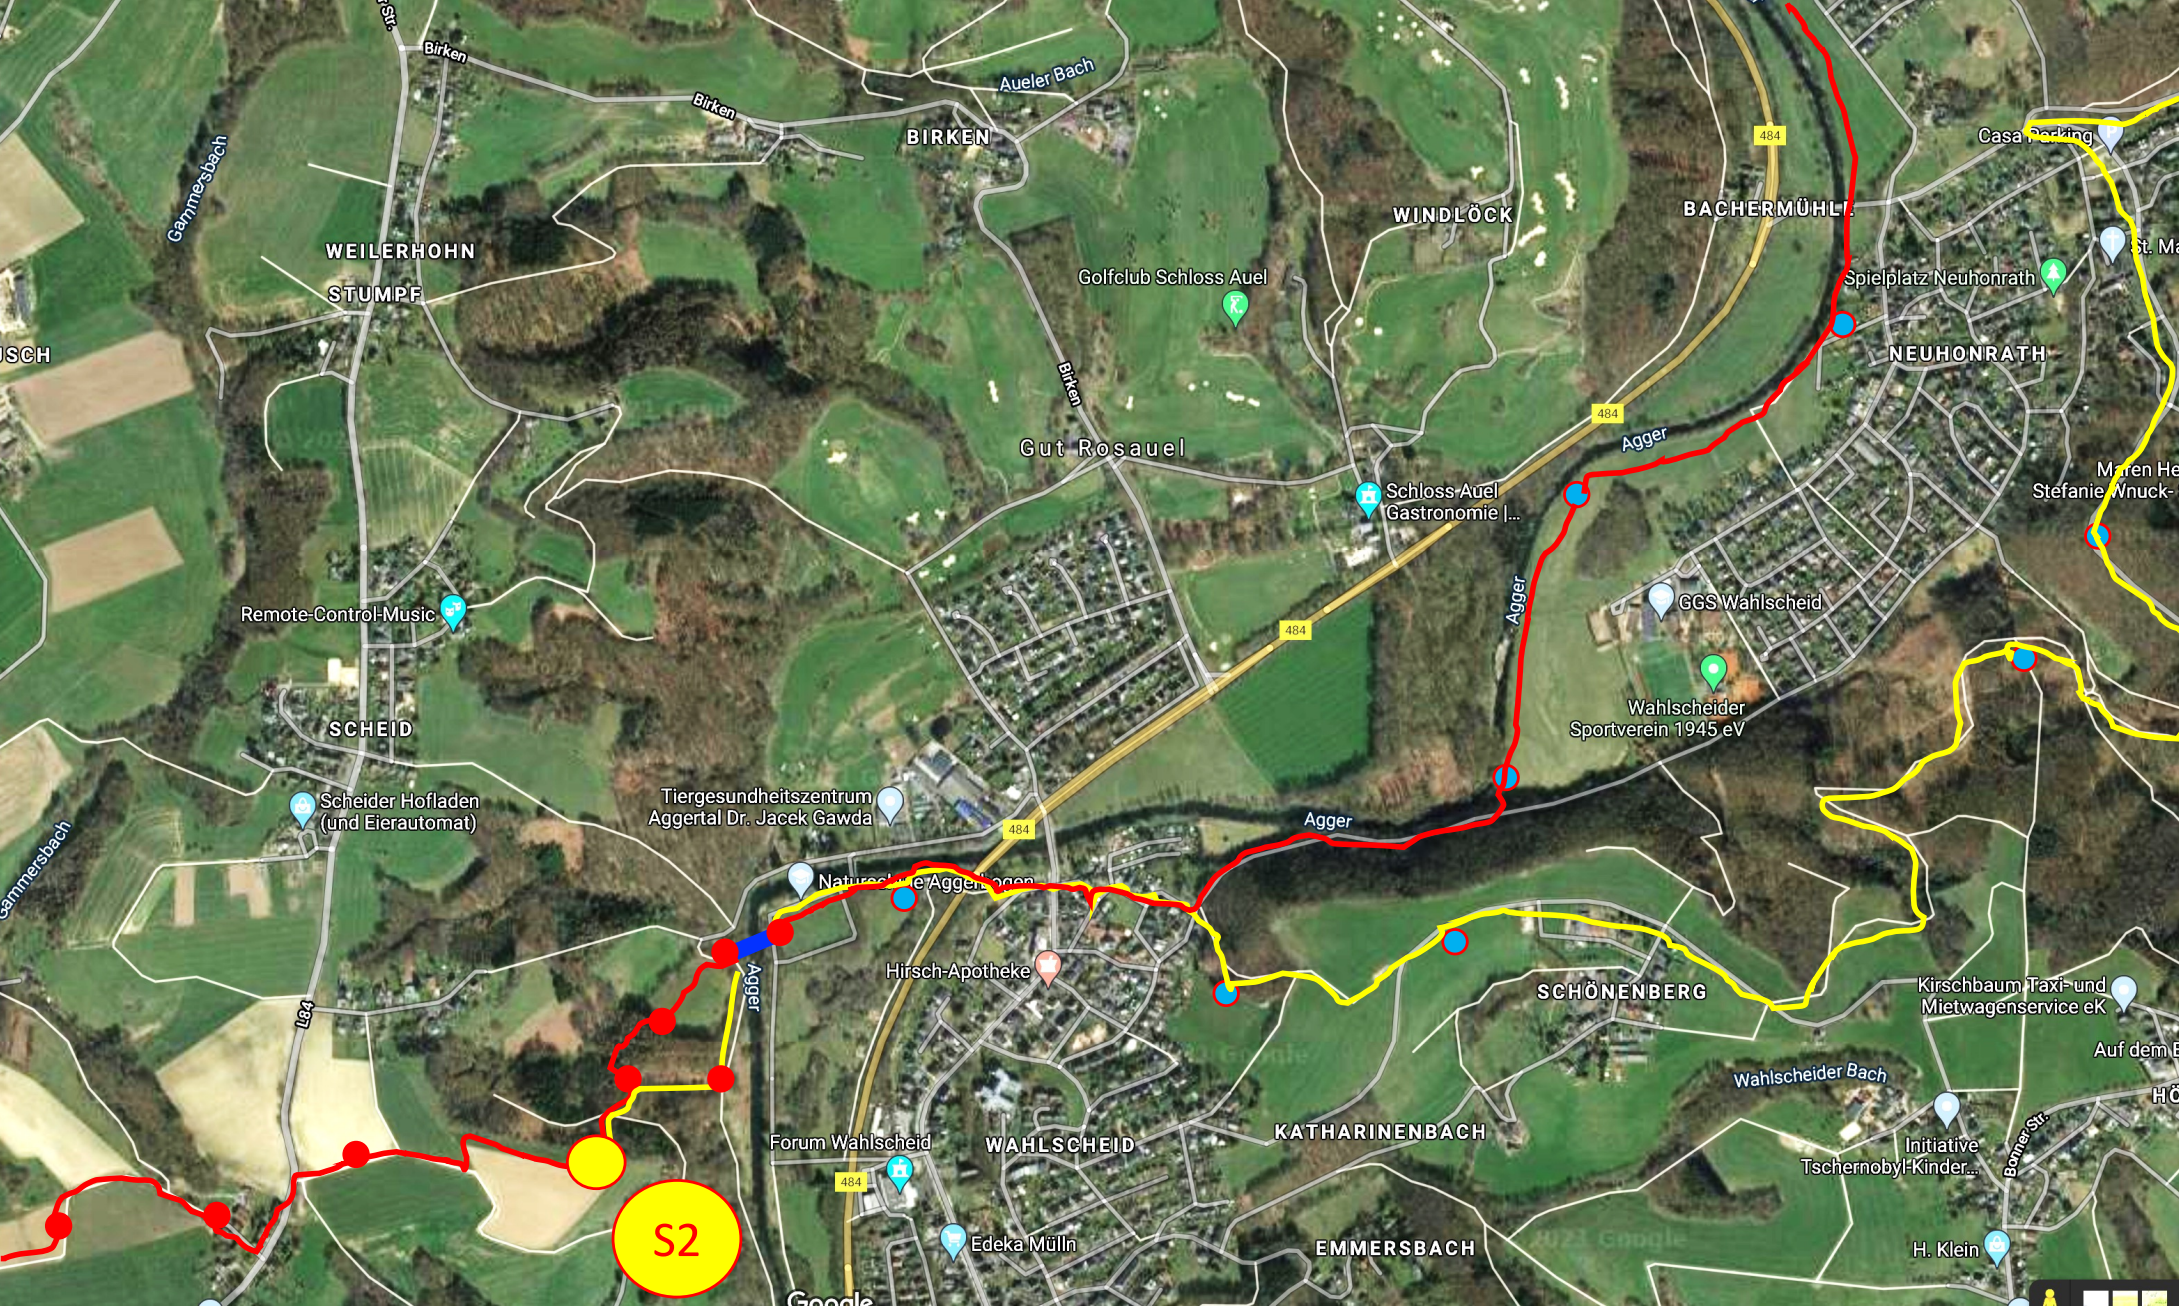

Karte 1

Kontakt zum Raus!meister 01713372530
Wiesenbesitzer Herr Stefan Becher
Kontakt Frau Hausmann 01789758419

Anmelden

Karte 2

Karte 3

Karte 4

Karte 5

Aufpassen: hier fehlt was!

Karte 6